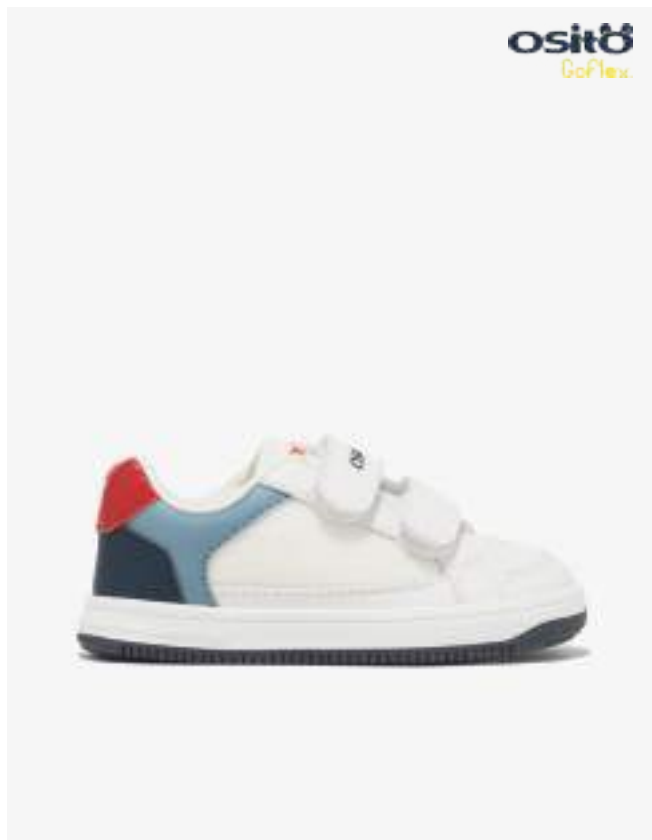

Fáciles de poner y quitar.

OSITÒ
GoFlex.

OSSH131001-WHIT

DE 20 A 26

UPPER:
PU LEATHER

OUTSOLE:
TPR

OSSH131004-WHIT

DE 20 A 26