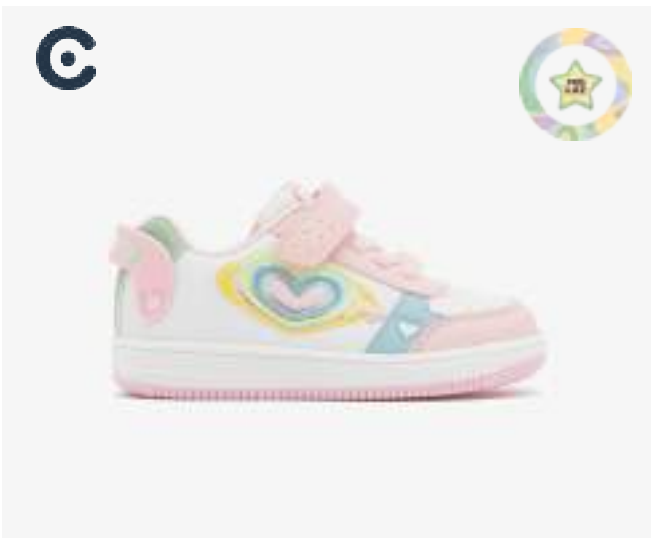

COSH224062-MULT

DE 25 A 34

UPPER:
PU/PVC/TEXTILE

OUTSOLE:
TPR