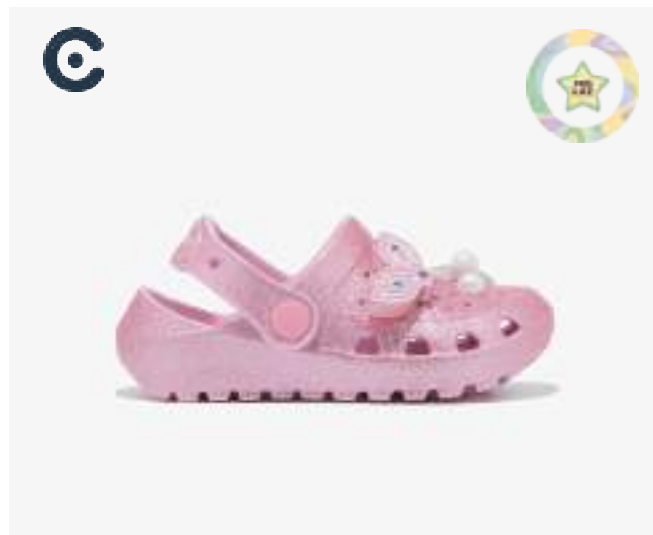

COSH337002-PINK

DE 25 A 33

UPPER:
EVA

OUTSOLE:
EVA