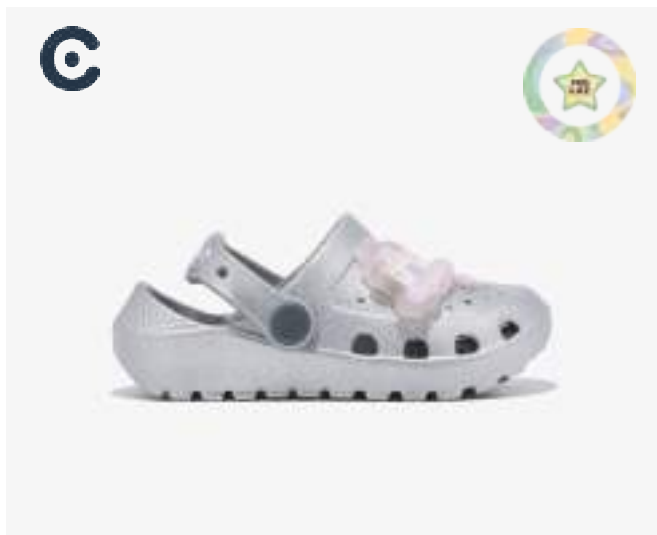

SURTIDO	24	25	26	27	28	29	30	31	32	33	34	35	36	TOTAL
25 - 36		1	1	1	1	1	1	1	1	1	1	1	1	12

H.337

CARACTERÍSTICAS TÉCNICAS:

Zuecos de fantasía

Con pins intercambiables con luz

COSH337001-SILV

DE 25 A 33

UPPER:
EVA