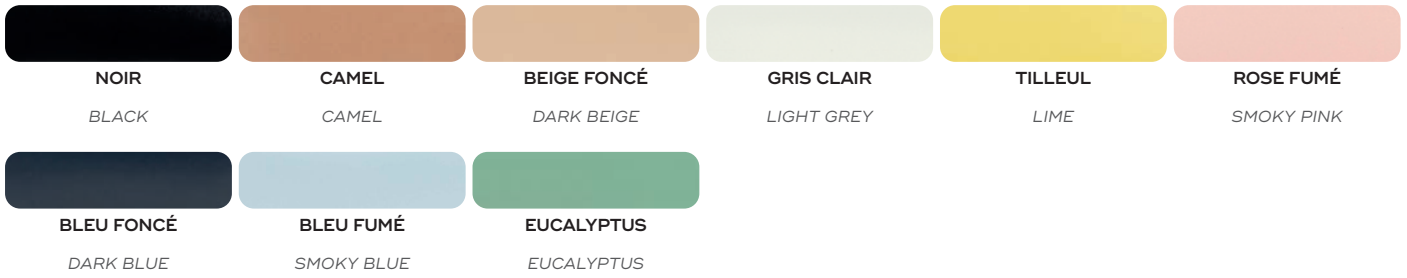

* SAUF EUCALYPTUS, TILLEUL, ROSE FUMÉ
 * EXCEPT EUCALYPTUS, LIME, SMOKY PINK

** SAUF GRIS CLAIR, BLEU FUMÉ, EUCALYPTUS, TILLEUL, ROSE FUMÉ
 ** EXCEPT LIGHT GREY, SMOKY BLUE, EUCALYPTUS, LIME, SMOKY PINK

Métal argenté brillant
 Shiny silver metal

SUAVE EVEN

25

Intérieur : Polyester aspect suédine
 Inside : Polyester suede look

MADE IN FRANCE

Extérieur : Refente de cuir de vachette lisse
 Outside : Smooth finish split of cowhide leather