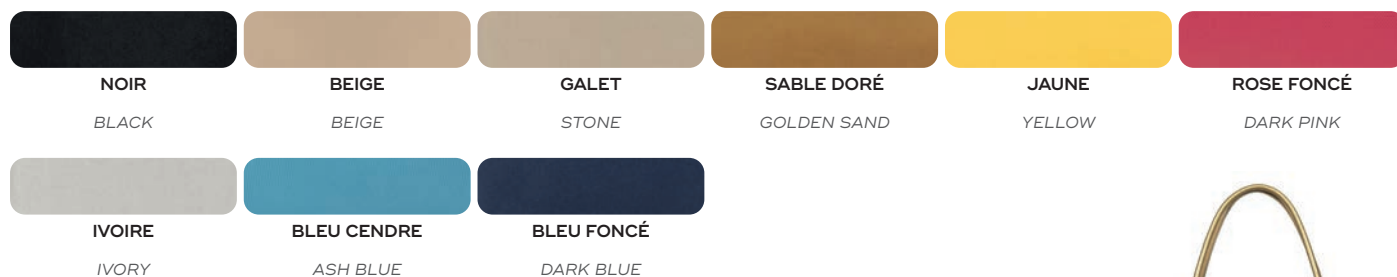

Intérieur : Sans doublure
Inside : No lining

Extérieur : Nylon/Polyamide
Outside : Nylon/Polyamide