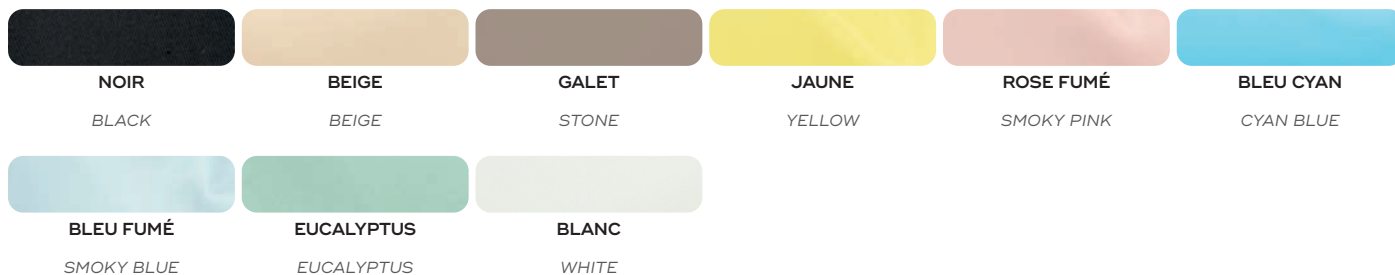

CAMEL
CAMEL

518-033
15 x 18 x 15 cm

Métal doré brillant
Shiny golden metal

BASIC CHOUCHOU

Intérieur : Polyester
 Inside : Polyester

Extérieur : Nylon/Polyamide
 Outside : Nylon/Polyamide

510-68
 24 x 15 x 6.5 cm