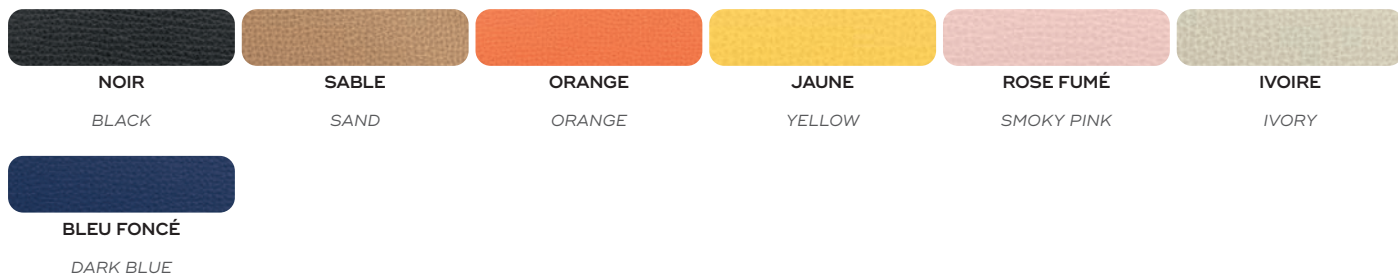

Métal doré ou argenté (dépend du coloris du sac)
 Golden or silver metal (depends of the colour)

SIERRA JIA

Intérieur : Polyester aspect suédine
 Inside : Polyester suede look

Extérieur : Refente de cuir de vachette grainé
 Outside : Grained finish split of cowhide leather