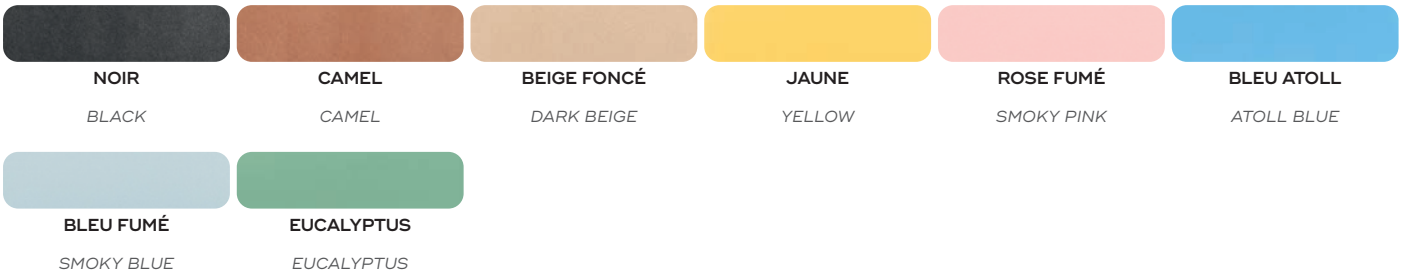

Intérieur : Polyester
Inside : Polyester

Extérieur : Cuir de vachette finition lisse
Outside : Smooth finish cowhide leather