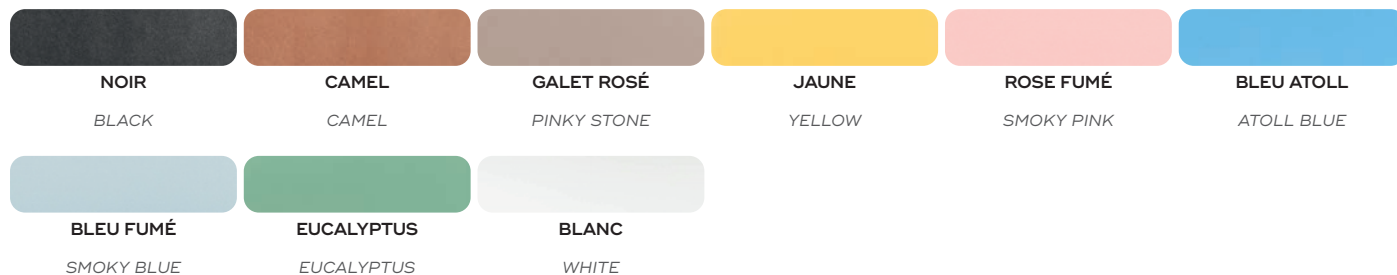

Intérieur : Polyester
Inside : Polyester

Extérieur : Cuir de vachette finition lisse
Outside : Smooth finish cowhide leather