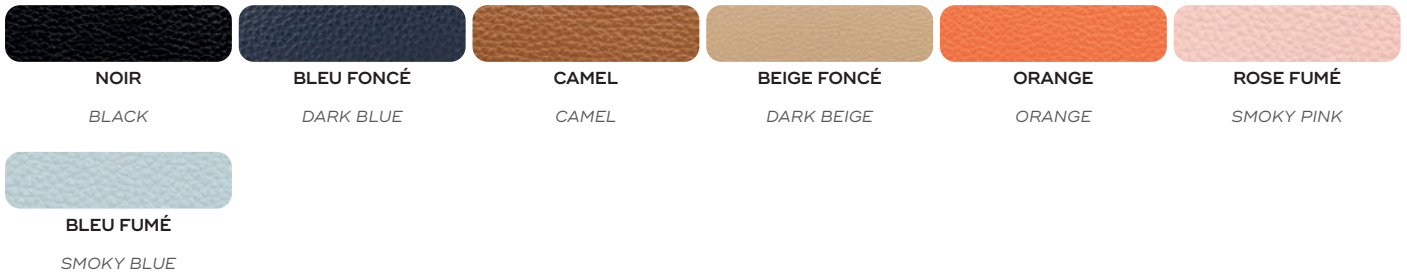

FOULONNÉ PM

Intérieur : Polyester
Inside : Polyester

Extérieur : Cuir de vachette grainé
Outside : Grained finish cowhide leather