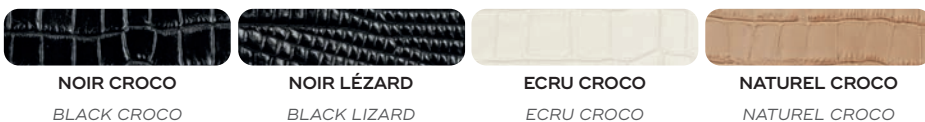

480-033
22 x 15 x 8 cm

480-034
27 x 18 x 10 cm

Métal doré brillant
Shiny gold metal

MADEMOISELLE BUSINESS

Intérieur : Polyester
 Inside : Polyester

Extérieur : Cuir de vachette pleine fleur
 Outside : Full-grain cowhide leather