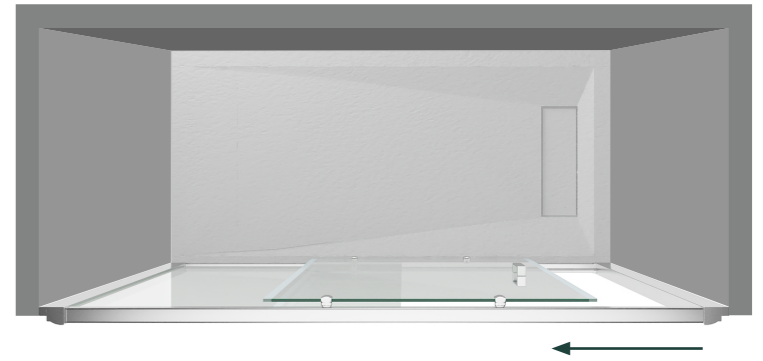

PRESTIGE

TRE LATI

DOPPIA PORTA ANGOLARE CON ANTE SCORREVOLI + LATO FISSO CM 80 X 120 X 200 H

CARATTERISTICHE

- > ALTEZZA 200 cm
- > CRISTALLO TEMPERATO TRASPARENTE O SATINATO DA 8 mm
- > PROFILI IN ALLUMINIO CROMATO LUCIDO
- > DOPPIA MANIGLIA INTERNA ED ESTERNA IN METALLO CROMATO
- > GRUPPO DI SCORRIMENTO DELLE ANTE CON GANCIO RAPIDO
- > CHIUSURA MAGNETICA DELLE ANTE
- > DISPONIBILE PROFILO DI COMPENSAZIONE

*ENTRY WIDTH cm

H 200 CM

VETRO TEMPERATO 8 MM

REGOLAZIONE 40 MM

EASY CLEAN

REVERSIBILE

PROFILI CROMATI

ANTA SINGOLA SCORREVOLE