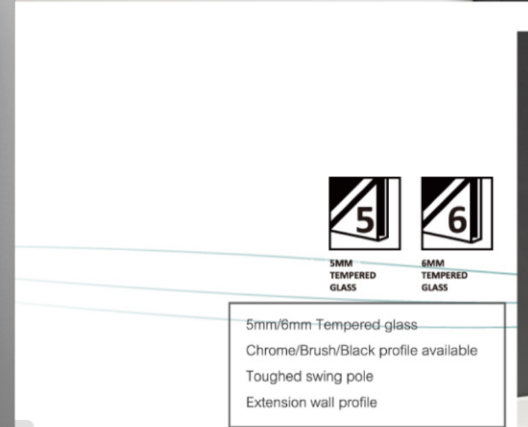

SN960

75x140cm
80x140cm
90x140cm

5MM
TEMPERED
GLASS

6MM
TEMPERED
GLASS

5mm/6mm Tempered glass

Chrome/Brush/Black profile available
Toughed swing pole
Extension wall profile