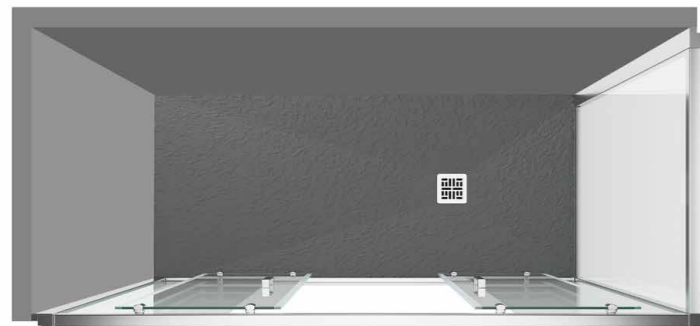

H 200
 H 200 CM

8 MM
 VETRO TEMPERATO
 8 MM

← 40 MM →
 REGOLAZIONE
 40 MM

EASY CLEAN

REVERSIBILE

PROFILI CROMATI

APERTURA CENTRALE DOPPIA ANTA SCORREVOLE

COD.	DIMENSIONI cm	ESTENSIBILITÀ cm	APERTURA cm	PESO kg
	120x200H	117-121 x 200H	420	49
	130x200H	127-131 x 200H	470	53
	140x200H	137-141 x 200H	520	57
	150x200H	147-151 x 200H	570	61
	160x200H	157-161 x 200H	620	65
	170x200H	167-171 x 200H	670	69
	180x200H	177-181 x 200H	720	73
	190x200H	187-191 x 200H	770	77