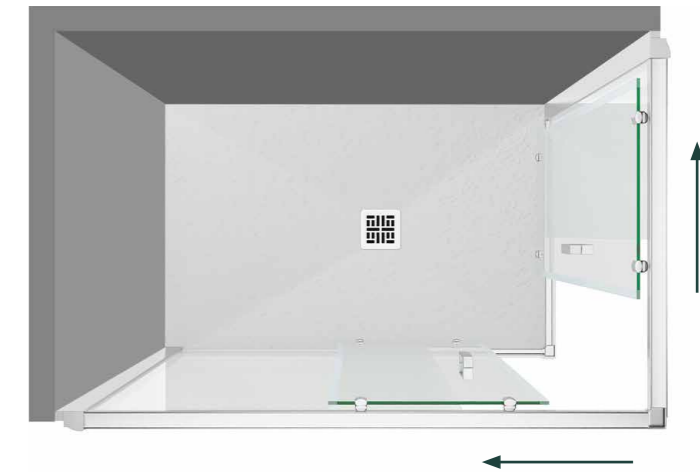

*ENTRY WIDTH cm

H 200

H 200 CM

8 mm

VETRO TEMPERATO
8 MM

40 mm

REGOLAZIONE
40 MM

EASY CLEAN

REVERSIBILE

PROFILI CROMATI

DOPPIA PORTA ANGOLARE CON ANTE SCORREVOLI

COD.	SIZE cm	EXTENSION cm	ENTRY WIDTH cm	WEIGHT kg
	70x70x200H	67-69 x 67-69 x 200H	340	53
	75x75x200H	72-74 x 72-74 x 200H	370	57
	80x80x200H	77-79 x 77-79 x 200H	400	61
	90x90x200H	87-89 x 87-89 x 200H	480	69
	70x90x200H	67-69 x 87-89 x 200H	410	61
	70x100x200H	67-69 x 97-99 x 200H	460	65
	70x120x200H	67-69 x 117-119 x 200H	540	73
	80x100x200H	77-79 x 97-99 x 200H	480	69
	80x120x200H	77-79 x 117-119 x 200H	560	77
	90x100x200H	87-89 x 97-99 x 200H	510	73
	90x120x200H	87-89 x 117-119 x 200H	585	81